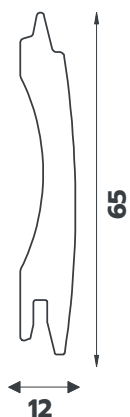

06

PANORAMICA

MAGGIOR RESPIRO ALLA TUA CASA

 PRACAL

Sistemi oscuranti innovativi   

PANORAMICA COIBENTATA LAMELLA AVVOLGIBILE

Materiale: Alluminio
Misura nominale: 12 x 65mm
Larghezza max consigliata:
2000mm

3 DISTANZE CONFIGURABILI TRA LE DOGHE

Ganci da:
- 0,5cm
- 1,5cm
- 2,7cm

CARATTERISTICHE TECNICHE

+ visibilità

+ facile
installazione

- rumore

+ risparmio
energetico

+ ventilazione

+ luminosità

Tappo stecca

PANORAMICA

MAGGIOR RESPIRO ALLA TUA CASA

PROFILI DISPONIBILI IN ALLUMINIO COIBENTATO

POSSIBILITÀ DI CONFIGURARE LA PANORAMICA ANCHE CON TERMINALE IN ALLUMINIO ESTRUSO.

MAGGIORE VISIBILITÀ